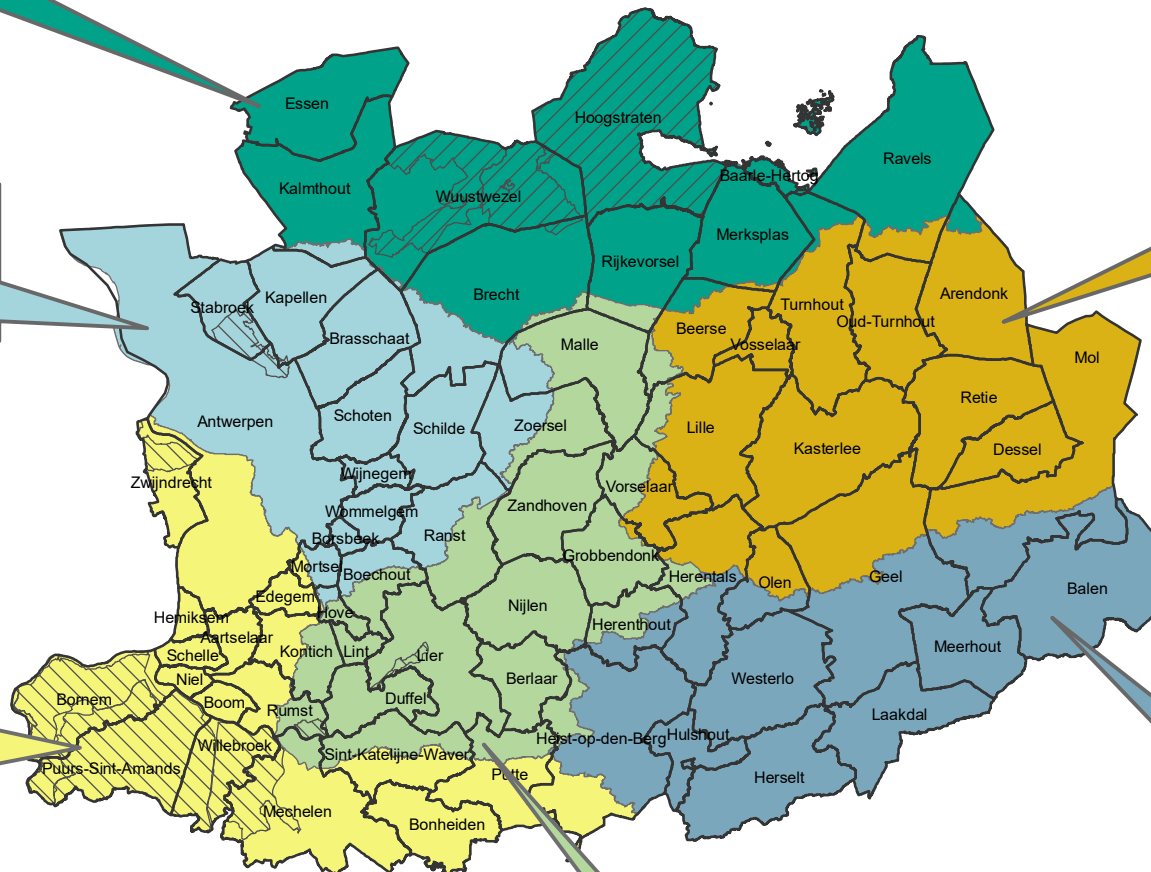

District MARK en AA
Jonas Vermeiren
M 0477 98 39 25
T 03 240 56 09
jonas.vermeiren@provincieantwerpen.be

District MARK EN AA
Bart Van den Ackerveken
M 0476 20 13 59
bart.vandenackerveken@provincieantwerpen.be

districtsverantwoordelijke

districtscontroleur

District SCHIJN
Dominique De Witte
M 0478 47 45 81
T 03 240 65 35
dominique.dewitte@provincieantwerpen.be

District SCHIJN
Simon De Preter
M 0479 59 00 17
simon.depreter@provincieantwerpen.be

District RUPEL EN DIJLE
Jan De Beuckeleer
M 0472 87 79 41
T 03 240 54 74
jan.debeuckeleer@provincieantwerpen.be

District RUPEL EN DIJLE
Pieter Van Bouwel
M 0473 79 61 73
pieter.vanbouwel@provincieantwerpen.be

District NETE
Boris Crauwels
M 0487 55 02 44
boris.crauwels@provincieantwerpen.be

District NETE
Stijn Van Herck
M 0474 85 20 40
T 03 240 54 70
stijn.vanherck@provincieantwerpen.be

District KLEINE NETE
Nele Gerits
M 0476 60 22 48
T 03 240 63 57
nele.gerits@provincieantwerpen.be

District KLEINE NETE
Pieter Van Dyck
M 0474 84 61 27
pieter.vandyck@provincieantwerpen.be

District GROTE NETE
Michiel De Mol
M 0478 52 18 12
T 03 240 64 52
michiel.demol@provincieantwerpen.be

District GROTE NETE
Jens Dillen
M 0471 34 53 53
jens.dillen@provincieantwerpen.be

DIENT INTEGRAL WATERBELEID
Departement Leefmilieu

Contactpersonen beheer waterlopen
Afdeling Advies en Beheer

1 januari 2024